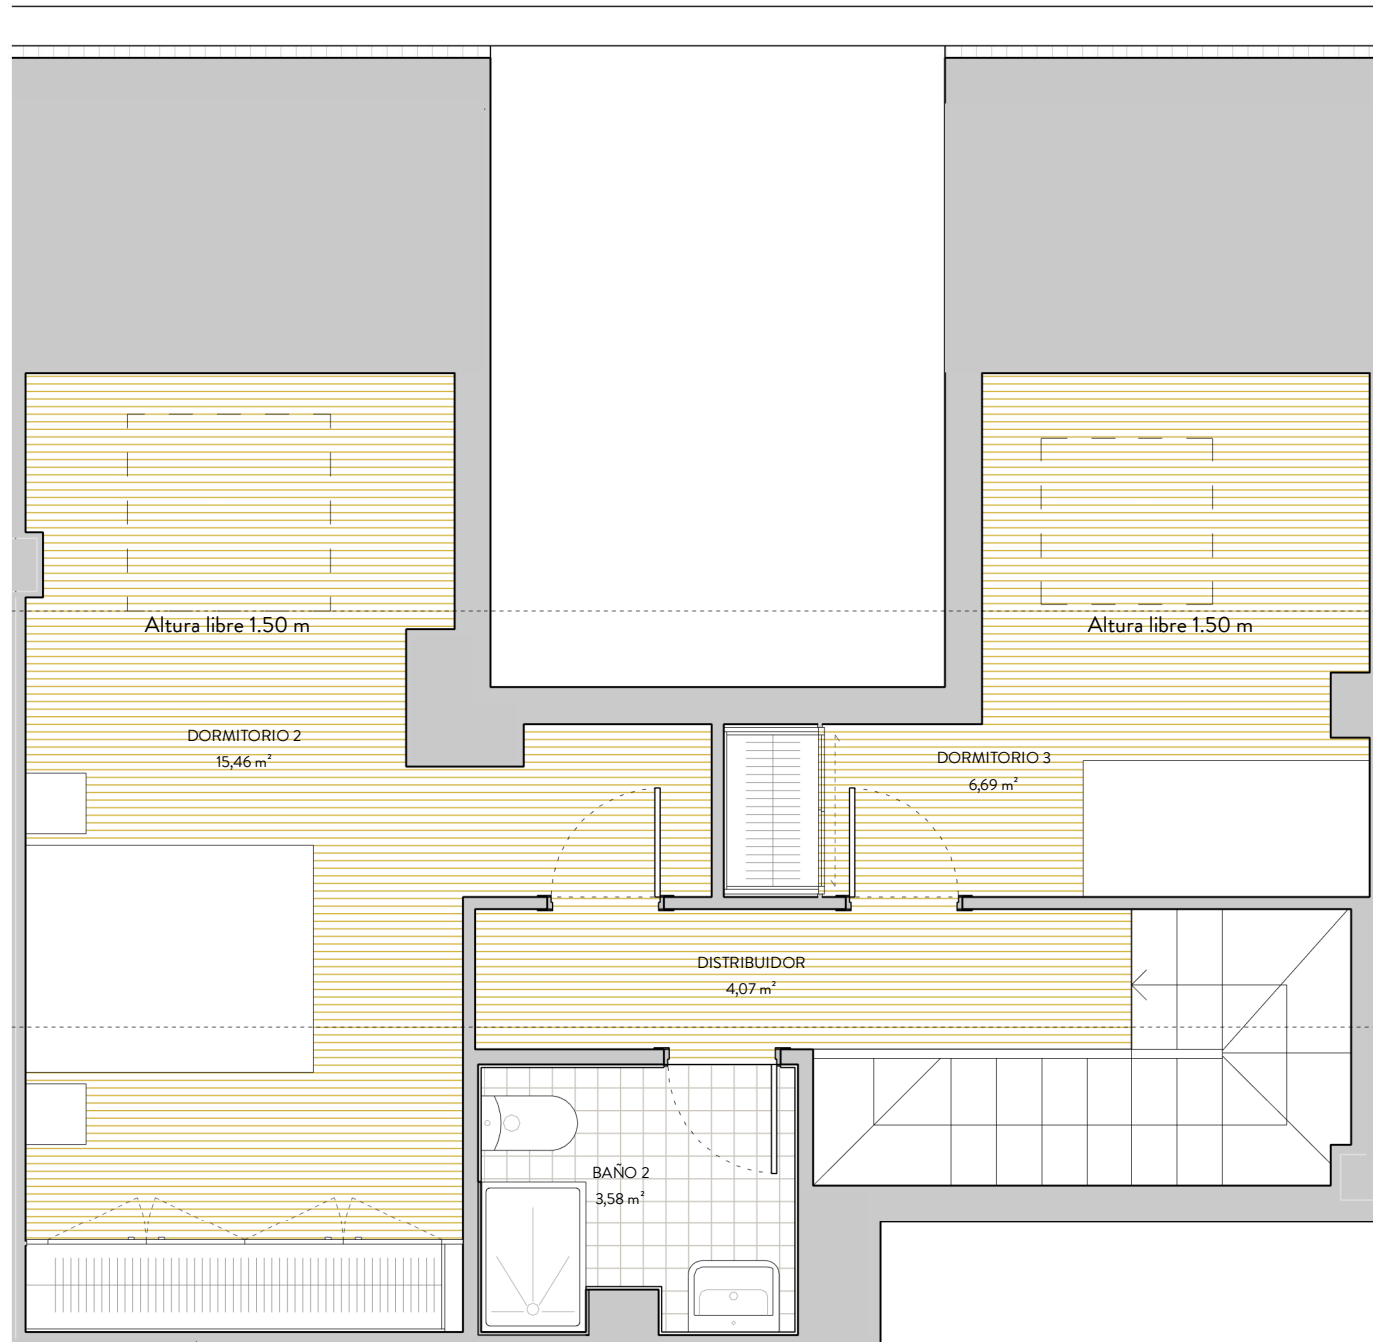

TIPO VIVIENDA	BC01-3D
Nº VIVIENDA	30
PORTAL	1
PLANTA	ATICO
LETRA	C

SUP. ÚTIL INTERIOR / EXTERIOR	
SALÓN-COMEDOR	21,87 m ²
DORMITORIO 1	11,91 m ²
DORMITORIO 2	15,46 m ²
DORMITORIO 3	6,69 m ²
DISTRIBUIDOR	11,94 m ²
COCINA	10,44 m ²
BAÑO 1	3,47 m ²
BAÑO 2	3,58 m ²
	85,37 m ²

TENEDERO	2,62 m ²
PATIO	12,96 m ²
	15,58 m ²

SUP. ÚTIL TOTAL 100,95 m²

SUP. CONSTRUIDA CON COMUNES
142,48 m²

OPC: Armario opcional o amueblamiento de cocina opcional
Esta documentación gráfica es orientativa y ha sido elaborada a partir de Proyecto Básico del Edificio, pudiendo estar sujeto a modificaciones de carácter técnico derivadas del desarrollo de Proyecto de Edificación y su ejecución.
El amueblamiento dibujado lo es a título indicativo, no estando incluida en la venta los muebles, electrodomésticos ni elementos de decoración. (salvo los especificados en memoria de calidades)

ESCALA

FECHA EMISIÓN: 23/02/2021

PROMUEVE

GESTIONA

C/ Condesa de Venadito 5A.
2º planta 28027. Madrid.
www.activitas.es

TIPO VIVIENDA	BC01-3D
Nº VIVIENDA	30
PORTAL	1
PLANTA	ATICO
LETRA	C

SUP. ÚTIL INTERIOR / EXTERIOR	
SALÓN-COMEDOR	21,87 m ²
DORMITORIO 1	11,91 m ²
DORMITORIO 2	15,46 m ²
DORMITORIO 3	6,69 m ²
DISTRIBUIDOR	11,94 m ²
COCINA	10,44 m ²
BAÑO 1	3,47 m ²
BAÑO 2	3,58 m ²
	85,37 m ²
TENEDERO	2,62 m ²
PATIO	12,96 m ²
	15,58 m ²
SUP. ÚTIL TOTAL	100,95 m²

SUP. CONSTRUIDA CON COMUNES	142,48 m ²
-----------------------------	-----------------------

OPC: Armario opcional o amueblamiento de cocina opcional

Esta documentación gráfica es orientativa y ha sido elaborada a partir de Proyecto Básico del Edificio, pudiendo estar sujeto a modificaciones de carácter técnico derivadas del desarrollo de Proyecto de Edificación y su ejecución. El amueblamiento dibujado lo es a título indicativo, no estando incluida en la venta los muebles, electrodomésticos ni elementos de decoración. (salvo los especificados en memoria de calidades)