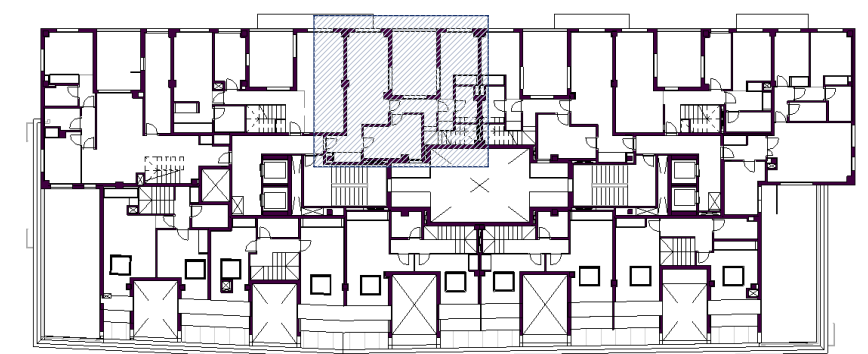

TIPO VIVIENDA	BC01-3D
Nº VIVIENDA	30
PORTAL	1
PLANTA	ATICO
LETRA	C

SUP. ÚTIL INTERIOR / EXTERIOR	
SALÓN-COMEDOR	21,87 m ²
DORMITORIO 1	11,91 m ²
DORMITORIO 2	15,46 m ²
DORMITORIO 3	6,69 m ²
DISTRIBUIDOR	11,94 m ²
COCINA	10,44 m ²
BAÑO 1	3,47 m ²
BAÑO 2	3,58 m ²
	85,37 m ²

TENEDERO	2,62 m ²
PATIO	12,96 m ²
	15,58 m ²

SUP. ÚTIL TOTAL 100,95 m²

SUP. CONSTRUIDA CON COMUNES
142,48 m²

OPC: Armario opcional o amueblamiento de cocina opcional
Esta documentación gráfica es orientativa y ha sido elaborada a partir de Proyecto Básico del Edificio, pudiendo estar sujeto a modificaciones de carácter técnico derivadas del desarrollo de Proyecto de Edificación y su ejecución.
El amueblamiento dibujado lo es a título indicativo, no estando incluida en la venta los muebles, electrodomésticos ni elementos de decoración. (salvo los especificados en memoria de calidades)

ESCALA

FECHA EMISIÓN: 23/02/2021

PROMUEVE

GESTIONA

C/ Condesa de Venadito 5A.
2º planta 28027. Madrid.
www.activitas.es

TIPO VIVIENDA	BC01-3D
Nº VIVIENDA	30
PORTAL	1
PLANTA	ATICO
LETRA	C

SUP. ÚTIL INTERIOR / EXTERIOR	
SALÓN-COMEDOR	21,87 m ²
DORMITORIO 1	11,91 m ²
DORMITORIO 2	15,46 m ²
DORMITORIO 3	6,69 m ²
DISTRIBUIDOR	11,94 m ²
COCINA	10,44 m ²
BAÑO 1	3,47 m ²
BAÑO 2	3,58 m ²
	85,37 m ²
TENEDERO	2,62 m ²
PATIO	12,96 m ²
	15,58 m ²
SUP. ÚTIL TOTAL	100,95 m²

SUP. CONSTRUIDA CON COMUNES	142,48 m ²
-----------------------------	-----------------------

OPC: Armario opcional o amueblamiento de cocina opcional

Esta documentación gráfica es orientativa y ha sido elaborada a partir de Proyecto Básico del Edificio, pudiendo estar sujeto a modificaciones de carácter técnico derivadas del desarrollo de Proyecto de Edificación y su ejecución. El amueblamiento dibujado lo es a título indicativo, no estando incluida en la venta los muebles, electrodomésticos ni elementos de decoración. (salvo los especificados en memoria de calidades)