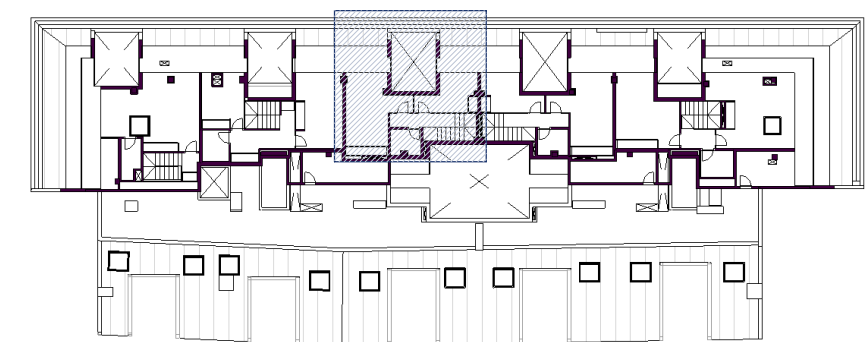

TIPO VIVIENDA	BC01-3D
Nº VIVIENDA	30
PORTAL	1
PLANTA	ATICO
LETRA	C

SUP. ÚTIL INTERIOR / EXTERIOR	
SALÓN-COMEDOR	21,87 m ²
DORMITORIO 1	11,91 m ²
DORMITORIO 2	15,46 m ²
DORMITORIO 3	6,69 m ²
DISTRIBUIDOR	11,94 m ²
COCINA	10,44 m ²
BAÑO 1	3,47 m ²
BAÑO 2	3,58 m ²
	85,37 m ²

TENEDERO	2,62 m ²
PATIO	12,96 m ²
	15,58 m ²

SUP. ÚTIL TOTAL 100,95 m²

SUP. CONSTRUIDA CON COMUNES
142,48 m²

OPC: Armario opcional o amueblamiento de cocina opcional
Esta documentación gráfica es orientativa y ha sido elaborada a partir de Proyecto Básico del Edificio, pudiendo estar sujeto a modificaciones de carácter técnico derivadas del desarrollo de Proyecto de Edificación y su ejecución.
El amueblamiento dibujado lo es a título indicativo, no estando incluida en la venta los muebles, electrodomésticos ni elementos de decoración. (salvo los especificados en memoria de calidades)

ESCALA

FECHA EMISIÓN: 23/02/2021

PROMUEVE

GESTIONA

C/ Condesa de Venadito 5A.
2º planta 28027. Madrid.
www.activitas.es

TIPO VIVIENDA	BC01-3D
Nº VIVIENDA	30
PORTAL	1
PLANTA	ATICO
LETRA	C

SUP. ÚTIL INTERIOR / EXTERIOR	
SALÓN-COMEDOR	21,87 m ²
DORMITORIO 1	11,91 m ²
DORMITORIO 2	15,46 m ²
DORMITORIO 3	6,69 m ²
DISTRIBUIDOR	11,94 m ²
COCINA	10,44 m ²
BAÑO 1	3,47 m ²
BAÑO 2	3,58 m ²
	85,37 m ²
TENEDERO	2,62 m ²
PATIO	12,96 m ²
	15,58 m ²
SUP. ÚTIL TOTAL	100,95 m²

SUP. CONSTRUIDA CON COMUNES	142,48 m ²
-----------------------------	-----------------------

OPC: Armario opcional o amueblamiento de cocina opcional

Esta documentación gráfica es orientativa y ha sido elaborada a partir de Proyecto Básico del Edificio, pudiendo estar sujeto a modificaciones de carácter técnico derivadas del desarrollo de Proyecto de Edificación y su ejecución. El amueblamiento dibujado lo es a título indicativo, no estando incluida en la venta los muebles, electrodomésticos ni elementos de decoración. (salvo los especificados en memoria de calidades)